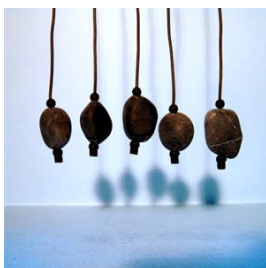

SMALL SILT IN LINE STONZE 1
pz.
RESISTANCE IS FUTILE
BELLE MIMETICHE E NON
INQUINANO IL FIUME
PESO DA GR.25 30