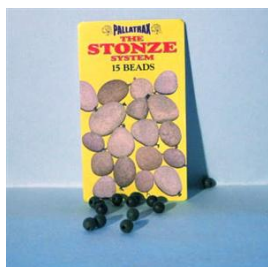

ZAVORRE NATURALI e SOSTITUTIVI DEL PIOMBO

PALLATRAX ACCESSORI PER FINALI E STONZE

L.I.L.O. SWIVEL CLIPS
10 girelle piccole con clips

STONZE CONNECTORS E
RUBBER OLIVE

UN ACCESSORIO PER
CAMBIARE LE STONZE
VELOCE CEMENTE SENZA
RILEGARE IL FINALE, COLORE
VERDE OLIVA. CONFEZIONE
DA 5 PEZZI!

RUBBER BEADS
15 PERLINE DI GOMMA

STONZE KIT
RESISTANCE IS FUTILE. 5
perline tulipano 5 perline di
gomma 1m ditubetto di gomma 1
stonze medium tutto quello che
hai bisogno per un perfetto
sistema stonze

GIRELLE PICCOLE
20 girelle piccole

GIRELLE no.8
15 girelle no 8

TULIP BEADS
COLORI DISPONIBILI NERO
MARRONE VERDE 15 PERLINE
A TULIPANO

STONZE CONNECTORS E
RUBBER BLACK
UN ACCESSORIO PER
CAMBIARE LE STONZE V
ELOCEMENTE SENZA
RILEGARE IL FINALE COLORE
NERO CONFEZIONE DA 5
PEZZI