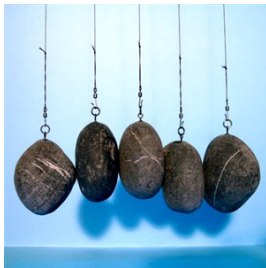

PALLATRAX NATURAL "BOULDERZ"

SILT BOULDERZ 1. pz
RESISTANCE IS FUTILE
COME AGGIUNGERE UN
SASSO NEL FONDO DEL
FIUME PESO GR.120 GR.130